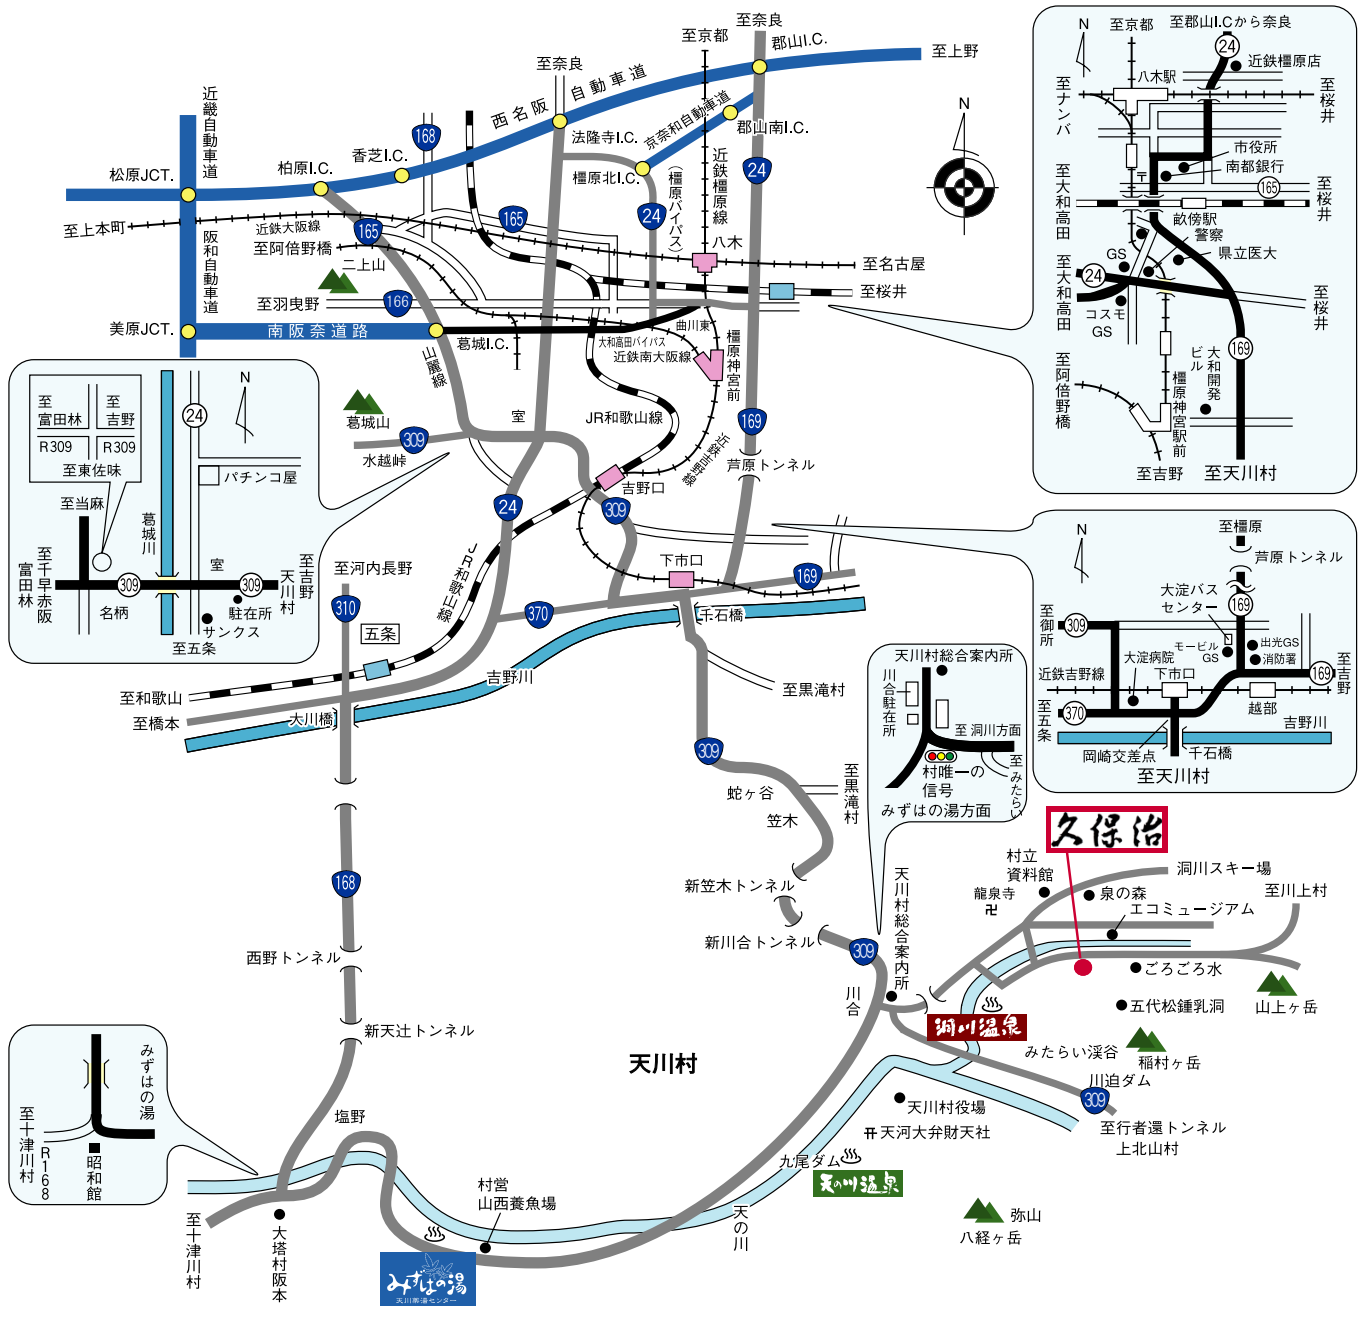

旅館 久保治 アクセスMAP

○ 飛鳥から1時間

○ 吉野山から50分

○ 高野山から2時間

○ 天河弁財天から

● 下市方面より
お越しの方は
国道309号線をご
利用ください

旅館 久保治

奈良県吉野郡天川洞川211番地